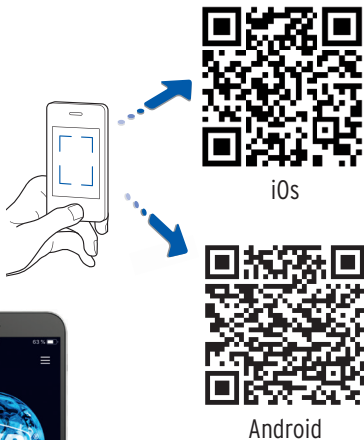

The SYR NeoSoft Connect is internet capable with integrated WiFi and has a sandwich connection for SafeTech+ and/or DRUFI filters.

You can already connect the NeoSoft to the mains **before** you start the installation. The necessary steps for installation and commissioning can be found in the instructions on the display.

WE KEEP SMART THINGS SIMPLE.

Schnellstart-Anleitung Quick start guide

NeoSoft 5000 Connect

Haustechnik mit System

Laden Sie die SYR-App herunter.

Download the SYR-App.

Registrieren Sie die NeoSoft bei SYR CONNECT

Register the NeoSoft at SYR CONNECT

Scannen Sie regelmäßig den QR-Code, um stets die aktuellste und komplette Anleitung für die Montage, Inbetriebnahme, Bedienung und Wartung herunter zu laden.

Scan the QR code regularly to always download the latest and complete instructions for assembly, commissioning, operation and maintenance.