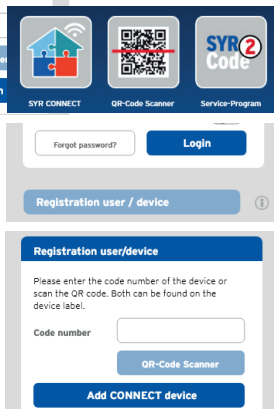

The SYR NeoSoft Connect is internet capable with integrated WiFi and has a sandwich connection for SafeTech+ and/or DRUFI filters.

You can already connect the NeoSoft to the mains **before** you start the installation. The necessary steps for installation and commissioning can be found in the instructions on the display.

WE KEEP SMART THINGS SIMPLE.

Schnellstart-Anleitung Quick start guide

NeoSoft 5000 Connect

Haustechnik mit System

Laden Sie die SYR-App herunter.

Download the SYR-App.

Registrieren Sie die NeoSoft bei SYR CONNECT

Register the NeoSoft at SYR CONNECT

Scannen Sie regelmäßig den QR-Code, um stets die aktuellste und komplette Anleitung für die Montage, Inbetriebnahme, Bedienung und Wartung herunter zu laden.

Scan the QR code regularly to always download the latest and complete instructions for assembly, commissioning, operation and maintenance.