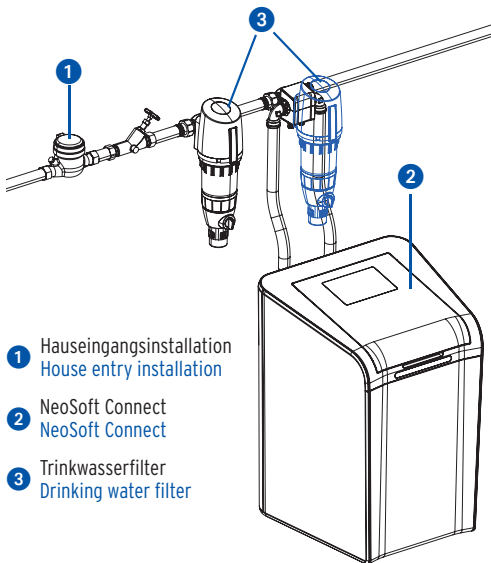

Installationsbeispiel:

Mounting example:

- 1 Hauseinganginstallation
House entry installation
- 2 NeoSoft Connect
NeoSoft Connect
- 3 Trinkwasserfilter
Drinking water filter

Vielen Dank, dass Sie sich für den Kauf einer NeoSoft 5000 Connect entschieden haben.

Die SYR NeoSoft Connect ist eine effektive Enthärtungsanlage nach dem Ionenaustauschverfahren, sorgt für weiches Wasser rund um die Uhr und passt ihren Betriebsmodus automatisch an.

Die SYR NeoSoft Connect ist Internetfähig mit integriertem WLAN und verfügt über einen Sandwichanschluss für SafeTech+ und/oder DRUFI-Filter.

Sie können die NeoSoft bereits mit dem Stromnetz verbinden, **bevor** Sie mit der Installation beginnen. Die nötigen Schritte der Installation und Inbetriebnahme können Sie den Anweisungen im Display entnehmen.

The SYR NeoSoft Connect is internet capable with integrated WiFi and has a sandwich connection for SafeTech+ and/or DRUFI filters.

You can already connect the NeoSoft to the mains **before** you start the installation. The necessary steps for installation and commissioning can be found in the instructions on the display.