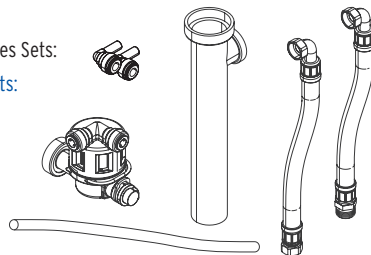

2

Anschluss-Set „Abwasser“
Waste Water Connection Set

Bestandteile des Sets:
Set components:

Die HygBox kann durch 3 optional lieferbare Zubehöre an verschiedene Installation angepasst werden.

The HygBox can be adapted to different installation by 3 optional available accessories.

1

Anschluss-Set „Siphon“
Siphon Connection Set

Bestandteile des Sets:
Set components:

Vielen Dank, dass Sie sich für den Kauf einer HygBox Connect entschieden haben.

Die SYR HygBox Connect sichert Trinkwasseranschlüsse und Leitungsabschnitte ab, in denen längere Nutzungsunterbrechungen (Wasserstagnationen) zu erwarten sind.

Thank you for purchasing a HygBox Connect.

The SYR HygBox Connect protects drinking water connections and pipe sections in which prolonged interruptions in use (water stagnation) can be expected.

By constant monitoring, stagnation is detected and an automatic hygiene flush is carried out before contamination occurs.

Haustechnik mit System

3

Anschluss-Set „2 Boxen“

2 Boxes Connection Set

Bestandteile des Sets:
Set components:

Laden Sie die SYR-App herunter.

Download the SYR-App

iOs