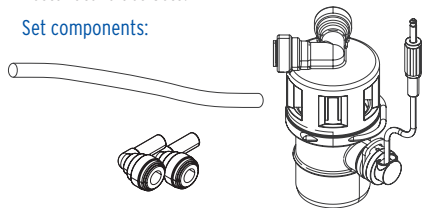

2

Anschluss-Set „Abwasser“
Waste Water Connection Set

Bestandteile des Sets:
Set components:

Die HygBox kann durch 3 optional lieferbare Zubehöre an verschiedene Installation angepasst werden.

The HygBox can be adapted to different installation by 3 optional available accessories.

1

Anschluss-Set „Siphon“
Siphon Connection Set

Bestandteile des Sets:
Set components:

Vielen Dank, dass Sie sich für den Kauf einer HygBox Connect entschieden haben.

Die SYR HygBox Connect sichert Trinkwasseranschlüsse und Leitungsabschnitte ab, in denen längere Nutzungsunterbrechungen (Wasserstagnationen) zu erwarten sind.

Durch ständige Überwachung wird eine Stagnation erkannt und eine automatische Hygienespülung durchgeführt, bevor es zu einer Kontamination kommt.

Mit der SYR-Connect-Funktion können die maximal zulässigen Parameter direkt über ein Smartphone bzw. PC eingestellt oder verändert werden.

Thank you for purchasing a HygBox Connect.

The SYR HygBox Connect protects drinking water connections and pipe sections in which prolonged interruptions in use (water stagnation) can be expected.

By constant monitoring, stagnation is detected and an automatic hygiene flush is carried out before contamination occurs.