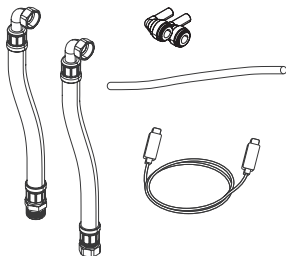

1

Anschluss-Set „Siphon“
Siphon Connection Set

Bestandteile des Sets:
Set components:

Vielen Dank, dass Sie sich für den Kauf einer HygBox Connect entschieden haben.

Die SYR HygBox Connect sichert Trinkwasseranschlüsse und Leitungsabschnitte ab, in denen längere Nutzungsunterbrechungen (Wasserstagnationen) zu erwarten sind.

Thank you for purchasing a HygBox Connect.

The SYR HygBox Connect protects drinking water connections and pipe sections in which prolonged interruptions in use (water stagnation) can be expected.

By constant monitoring, stagnation is detected and an automatic hygiene flush is carried out before contamination occurs.

With the SYR Connect function, the maximum number of permissible parameters can be set or modified directly via smartphone or PC.

WE KEEP SMART THINGS SIMPLE.

Schnellstart-Anleitung
Quick start guide

HygBox Connect

Haustechnik mit System

3

Anschluss-Set „2 Boxen“

2 Boxes Connection Set

Bestandteile des Sets:
Set components:

Laden Sie die SYR-App herunter.

Download the SYR-App

iOs