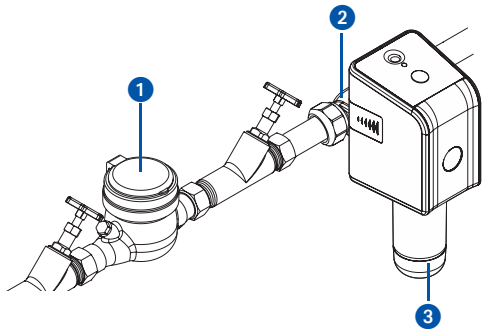

Installationsbeispiel:

Mounting example:

- 1 Hauseingangsinstallation
House entry installation
- 2 Universalfansch
Universal flange
- 3 TRIO DFR/LS Connect
TRIO DFR/LS Connect

Vielen Dank, dass Sie sich für den Kauf eines TRIO DFR/LS Connect entschieden haben.

Der TRIO DFR/LS Connect ist ein effektiver Rückspülfilter nach DIN EN 13443-1 mit Leckageschutz nach DIN 3553.

Der Reinigungsvorgang geschieht durch die Rückspülung des Filters. Durch ständige Überwachung werden Leckagen frühzeitig erkannt und durch automatisches Absperrn der Wasserversorgung ein umfangreicher Wasserschaden verringert.

Der TRIO DFR/LS Connect ist Internetfähig mit integriertem WLAN. Der Anschluss-Flansch ist nicht im Lieferumfang enthalten.

Thank you for purchasing a TRIO DFR/LS Connect filter.

The TRIO DFR/LS Connect is a filter system according to DIN EN 13443-1 with leakage protection according to DIN 3553.

The cleaning process is carried out by backwashing the filter. Leakages are detected by continuous monitoring and water damage is reduced by automatic shut-off of the water supply.

The TRIO DFR/LS Connect is internet capable with integrated WiFi. Connection flange not included in delivery.