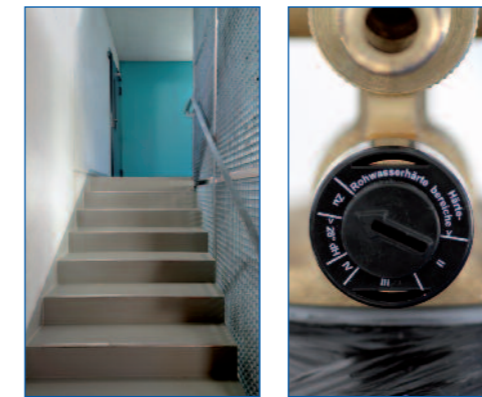

Kompakt und praktisch: der SYR Füllkoffer.

Durch und durch durchdacht

Da ist alles drin. Und alles griffbereit am Platz. In den SYR Füllkoffer haben wir alles integriert, was Sie für den variablen und sicheren Einsatz bei einer Befüllung vor Ort benötigen: einen Systemtrenner BA, einen Druckminderer, die Anschlusschläuche sowie eine Kartusche plus digitale Kapazitätskontrolle. Und in dem hochwertigen Trolley-koffer mit den Traumaßen 40 x 20 x 55 cm rollt alles leicht und locker an den Einsatzort.

Leistungsstark und mobil: SYR Füllcaddy.

Ihr neuer Zweitwagen: der SYR Füllcaddy

Ideen, die Ihnen das Leben leichter machen: Beim SYR Füllcaddy haben wir eine 30 Liter fassende Aufbereitungsflasche auf ein Fahrgestell montiert, das Ihnen mühelos über Stock und Stein in den Keller folgt. Auf den großen Luftreifen lässt sich das Gerät komfortabel und sicher ziehen. So wird der Füllcaddy Ihr zuverlässiger Assistent bei großen Aufgaben.

An alles gedacht: SYR AnschlussCenter sowie digitale Kapazitätskontrolle zur Überwachung des Füllvolumens.

Qualität auf lange Sicht

Auch beim Füllcaddy gilt: alles an Bord, was Sie für den Einsatz vor Ort benötigen. Professionell. Innovativ. Anschlussfertig. Damit geht die Enthärtung oder Vollentsalzung der Anlage mühelos über die Bühne und Sie können Ihren Kunden normgerechte Heizungswasserqualität garantieren. Und mit seiner stabilen Ausführung in bester SYR Qualität wird der Füllcaddy Sie auf vielen Service-Touren begleiten.

Große Luftreifen und ein stabiles Fahrgestell machen den Weg in den Keller leicht.

Integriertes Verschneidventil zur schnellen Einstellung der Füllwasserqualität.

Der integrierte Vorfilter mit normgerechter Füllkombination sorgt für den problemlosen und sicheren Anschluss ans Trinkwassernetz.