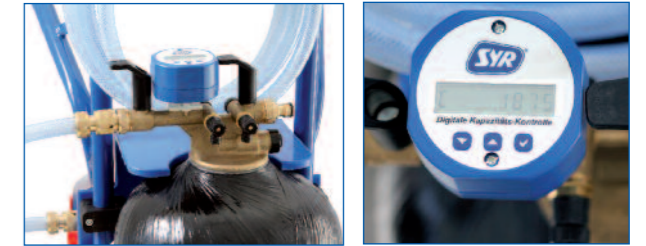

Kompakt und praktisch: der SYR Füllkoffer.

Durch und durch durchdacht

Da ist alles drin. Und alles griffbereit am Platz. In den SYR Füllkoffer haben wir alles integriert, was Sie für den variablen und sicheren Einsatz bei einer Befüllung vor Ort benötigen: einen Systemtrenner BA, einen Druckminderer, die Anschlusschläuche sowie eine Kartusche plus digitale Kapazitätskontrolle. Und in dem hochwertigen Trolley-koffer mit den Traumaßen 40 x 20 x 55 cm rollt alles leicht und locker an den Einsatzort.

Füllkoffer oder Füllcaddy – die Füllung macht's: je nach Kartusche enthärten oder entsalzen.

Je nach Füllinhalt der Kartusche können Sie zwischen Enthärtung oder Vollentsalzung wählen. So können Sie die Heizungsanlage ganz einfach normgerecht befüllen – und die Garantiebedingungen der Hersteller einhalten. Typisch SYR: Natürlich ist bei beiden mobilen Heizungsbefüllsystemen das passende Zubehör dabei. Damit Sie sicher und schnell arbeiten können.

An alles gedacht: SYR AnschlussCenter sowie digitale Kapazitätskontrolle zur Überwachung des Füllvolumens.

Qualität auf lange Sicht

Auch beim Füllcaddy gilt: alles an Bord, was Sie für den Einsatz vor Ort benötigen. Professionell. Innovativ. Anschlussfertig. Damit geht die Enthärtung oder Vollentsalzung der Anlage mühelos über die Bühne und Sie können Ihren Kunden normgerechte Heizungswasserqualität garantieren. Und mit seiner stabilen Ausführung in bester SYR Qualität wird der Füllcaddy Sie auf vielen Service-Touren begleiten.

Große Luftreifen und ein stabiles Fahrgestell machen den Weg in den Keller leicht.

Integriertes Verschneidventil zur schnellen Einstellung der Füllwasserqualität.

Der integrierte Vorfilter mit normgerechter Füllkombination sorgt für den problemlosen und sicheren Anschluss ans Trinkwassernetz.